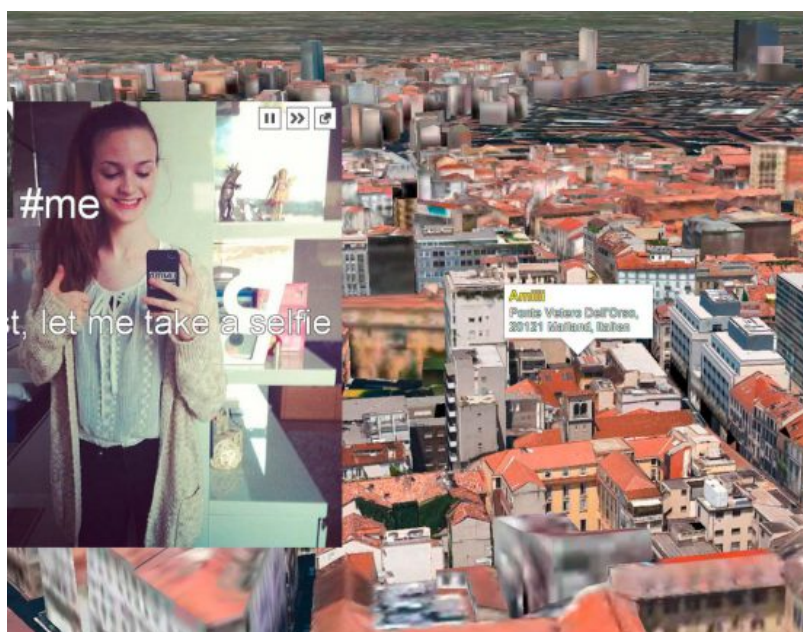

Programmation 2016

Marc Lee

Suisse (1969)

Pic-me

Par le biais de la géolocalisation, ce projet artistique en ligne obtient en temps réel la position exacte des *posts* publiés sur Instagram sous le *hashtag* #me, qu'il situe ensuite très précisément sur la carte du monde avec le logiciel Google Earth. Sur le site www.pic-me.com, n'importe qui peut lancer une recherche et ainsi suivre le fil des publications d'après un *hashtag*, un nom de lieu ou un profil d'utilisateur. Au bout de quelques minutes, ce qui d'apparence ressemble à une divertissante balade virtuelle aux quatre coins du globe se révèle être un acte de violation de la vie privée de centaines de millions d'utilisateurs. L'artiste nous renvoie à notre propre identité numérique, notre ego virtuel, tout en nous rendant attentifs aux traces que nous laissons à notre insu sur la toile.

Lieu d'exposition: [Salle del Castillo](#)

Pic-me: [voir la galerie d'images](#)